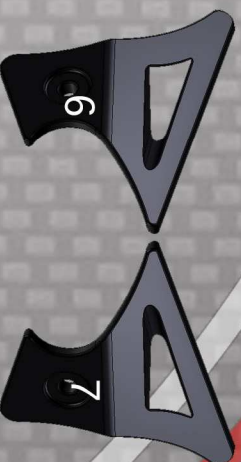

TXT PRO 2010

1. FARO TXT PRO:
BT90500RB3009

2. GUIA LATIGULLO:
BT90550RB3009

3. GUARDABARROS DEL..:
BT91000RB3009

4. GUARDABARROS TRAS. HOMOL:
BT93500H2810

5. GUARDABARROS TRAS.:
BT93500H2809 -BLANCO RAGA 09

6. TAPA DRCH.:
BT935002810

7. TAPA IZQ.:
BT91500NR2809

BT92000NR2809