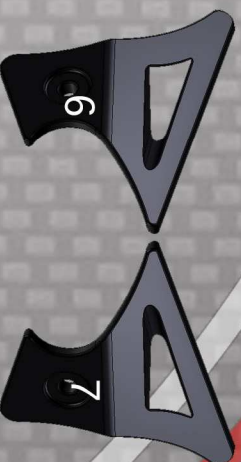

## TX-T PRO 2010

1

2

3

4

5

6

7

- 1. FARO TXT PRO:  
BT90500RB3009
- 2. GUIA LATIGULLO:  
BT90550RB3009
- 3. GUARDABARRROS DEL.:  
BT91000RB3009
- 4. GUARDABARRROS TRAS. HOMOL.:  
BT93500H2810
- 5. GUARDABARRROS TRAS.:  
BT935002810
- 6. TAPA DRCH.:  
BT91500NR2809
- 7. TAPA IZQ.:  
BT92000NR2809